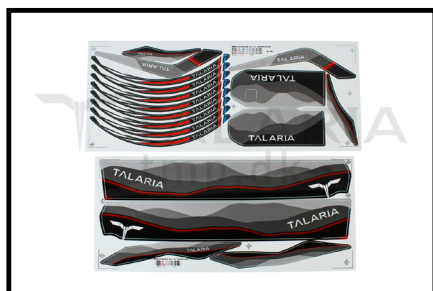

Professionel off-road
performance

DISPLAY

LED multifunktionsdisplay

CUSTOMIZE DIN TALARIA

TALARIA XXX STICKER KIT, RED

SKU: T-34011-54002-022

[SE ONLINE](#)

TALARIA XXX STICKER KIT, GREEN