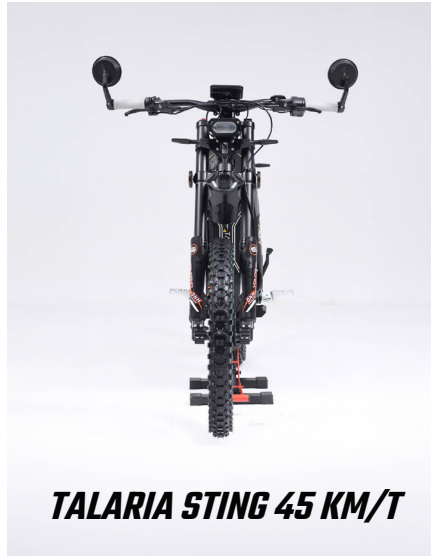

TALARIA STING MX3

SPECIFIKATIONER

MOTOR

Maksimal effekt 6000W

BATTERI

60V 38.4Ah

RÆKKEVIDDE

≈ 70 km ved 40 km/t

TOPFART

30 / 45 / 75 km/t

DREJNINGSMOMENT

284 Nm (baghjul)

FORGAFFEL

Højtydende hydraulisk
forgaffel

STØDDÆMPER

Professionel off-road
performance

DISPLAY

LED multifunktionsdisplay