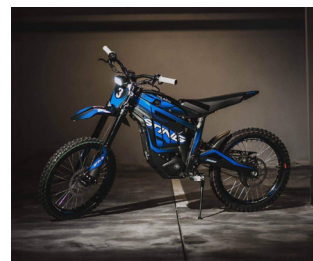

10
*TALARIA STING R
MX4*