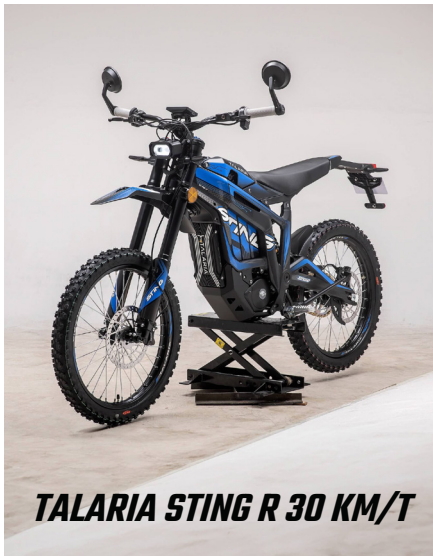

14
*CUSTOMIZE
DIN TALARIA*

TEKNOLOGI

BATTERI

Talaria er udstyret med et imponerende litium-ion-batteri, som nemt kan skiftes ud med et fuldt opladet batteri på få sekunder, så du kan køre videre uden afbrydelser. Takket være en avanceret batteristyring (BMS) og en optimeret intern opbygning, giver batteriet både høj ydeevne og sikker kørsel.

TALARIA XXX

TALARIA XXX 30 KM/T

TALARIA XXX 45 KM/T

TALARIA XXX OFF ROAD

SPECIFIKATIONER

MOTOR

Maksimal effekt 5000W

BATTERI

Højtydende hydraulisk forgaffel

STØDDÆMPER

Fjederreducerende off-road performance

DISPLAY

LED multifunktionsdisplay

TALARIA STING PRO MX5

SPECIFIKATIONER

MOTOR

500 Nm (baghjul)

FORGAFFEL

Justerbar high performance dobbeltfjedret forgaffel med 220mm vandring

STØDDÆMPER

Justerbar støddæmper med 85mm vandring og linksystem

DISPLAY

TFT multifunktionsdisplay

TALARIA STING R MX4