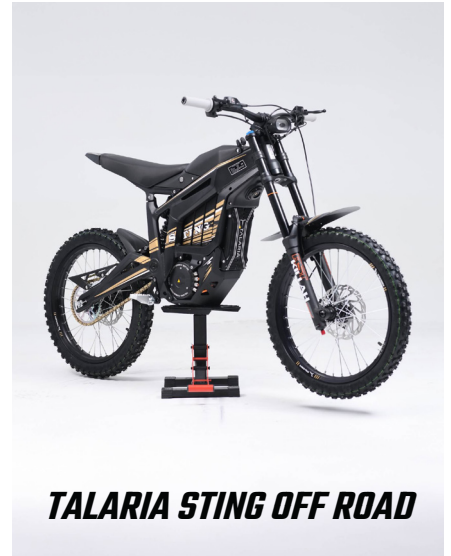

TALARIA STING MX3

SPECIFIKATIONER

MOTOR

Maksimal effekt 6000W

BATTERI

60V 38.4Ah

RÆKKEVIDDE

≈ 70 km ved 40 km/t

TOPFART

30 / 45 / 75 km/t

DREJNINGSMOMENT

284 Nm (baghjul)

FORGAFFEL

Højtydende hydraulisk
forgaffel

STØDDÆMPER

Professionel off-road
performance

DISPLAY

LED multifunktionsdisplay